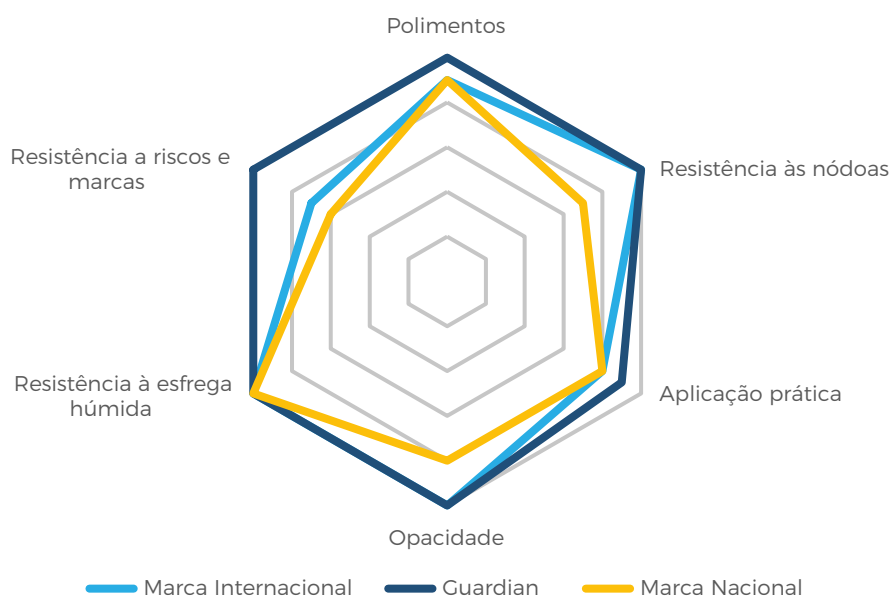

Certificados de ensaio de reacção ao fogo (EN 13501-1): A2-s1, d0

13 a 15 m²/L/d

agitar bem

água

2-3x, 0%

2-3x, 0%

2-3x, 5%

sup. 30 min, rep. 6 h

ENSAIOS COMPROVADOS

Os ensaios realizados no Centro de I&D da CIN, comprovam que GUARDIAN oferece maior resistência a riscos e marcas, nódoas, polimentos e opacidade, quando comparada com outros produtos existentes nos mercados Nacional e Internacional.

Marca Internacional

GUARDIAN

Marca Nacional

GUARDIAN

SCUFF RESISTANT PAINT

REVESTIMENTO ALTAMENTE RESISTENTE
A RISCOS E MARCAS PARA PAREDES INTERIORES

SAÚDE

Nos corredores hospitalares é expectável que as inúmeras macas, cadeiras de rodas e equipamentos de limpeza danifiquem o estado inicial das paredes.